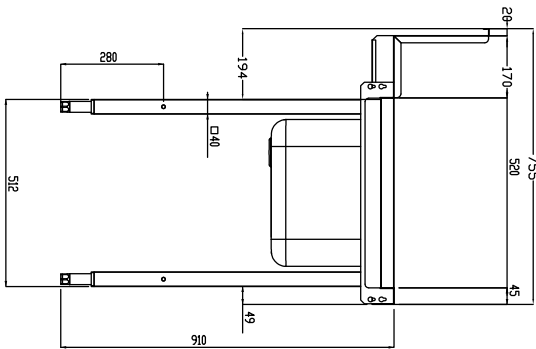

Sida

D = Avlopp

Topp