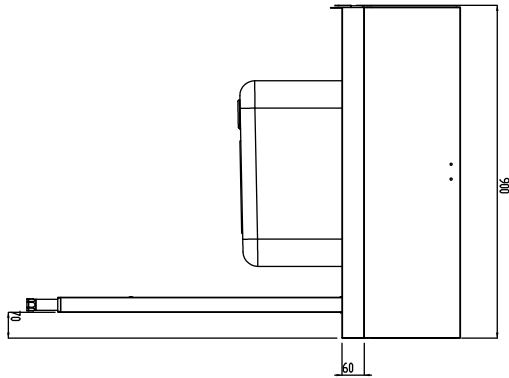

Electrolux
PROFESSIONAL

Kringutrustning för tunneldiskmaskin Inmatningsbänk, tunneldiskmaskin, disklåda, Höger>Vänster, 900 mm

Front