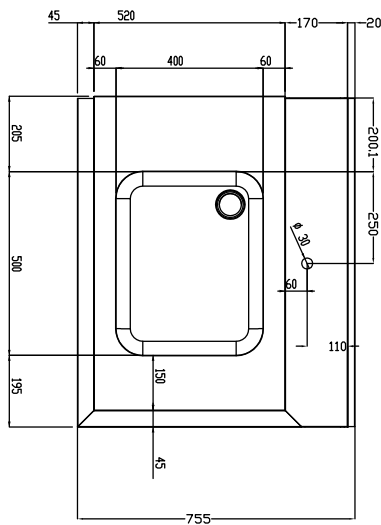

### Kort specifikation

Pos. \_\_\_\_\_

Matning från höger till vänster. Tillverkad i rostfritt stål (AISI 304). Utrustad med i höjled justerbara ben (40x40 mm). Med stänkskydd, h 300mm och diskåda 500x400x300 mm.

## Kringutrustning för tunneldiskmaskin Inmatningsbänk, tunneldiskmaskin, disklåda, Höger>Vänster, 900 mm

Front

Sida

D = Avlopp

Topp

### Viktig information

Används ej som  
installationshandling. Begär  
separat  
installationsanvisning.

Yttermått, bredd 900 mm

Yttermått, djup 755 mm

Yttermått, höjd 1170 mm

Nettovikt: 19 kg

Stänkskydd mått, höjd 260 mm

Kärl, dimensioner:

Kringutrustning för tunneldiskmaskin  
Inmatningsbänk, tunneldiskmaskin, disklåda, Höger>Vänster, 900 mm

Företaget förbehåller sig rätten att göra ändringar i de produkter utan föregående meddelande.